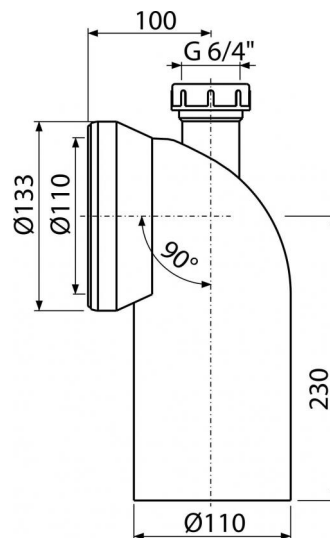

**A90-90P40**

Cot WC legătură mașina de spălat DN40 – conector 90°

**Aplicație**

Pentru a conecta vasul WC la conducta de scurgere

**Caracteristici**

- Material: polipropilenă
- Posibilitatea de a conecta țevă de lavoar de Ø40 mm sau un aerisitor
- Racord de evacuare 110 mm
- Unghi de înclinare 90°

**Conținutul pachetului**

- Cot
- Garnitură

**Detalii pentru comandă, Informații logistice**

Cod	EAN	Greutate (buc   ambalare   palet)	Dimensiuni (buc   ambalare)	Cantitate (ambalare   palet)
A90-90P40	8594045930597	0,4948   5,9376   115,0016 kg	220x135x155   590x430x390 mm	12   192 buc