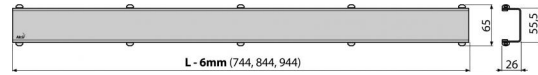

# SPACE-850M

Grătar pentru canal de scurgere, oțel inoxidabil-mat