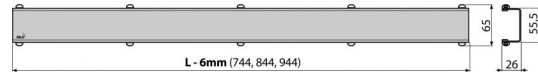

# SPACE-950M

Grătar pentru canal de scurgere, oțel inoxidabil-mat

## Detalii pentru comandă, Informații logistice

Cod	EAN	Greutate (buc   ambalare   palet)	Dimensiuni (buc   ambalare)	Cantitate (ambalare   palet)
SPACE-950M	8595580552275	950 mm 1,0273   0,0000   0,0000 kg	955x76x40   mm	1   - buc